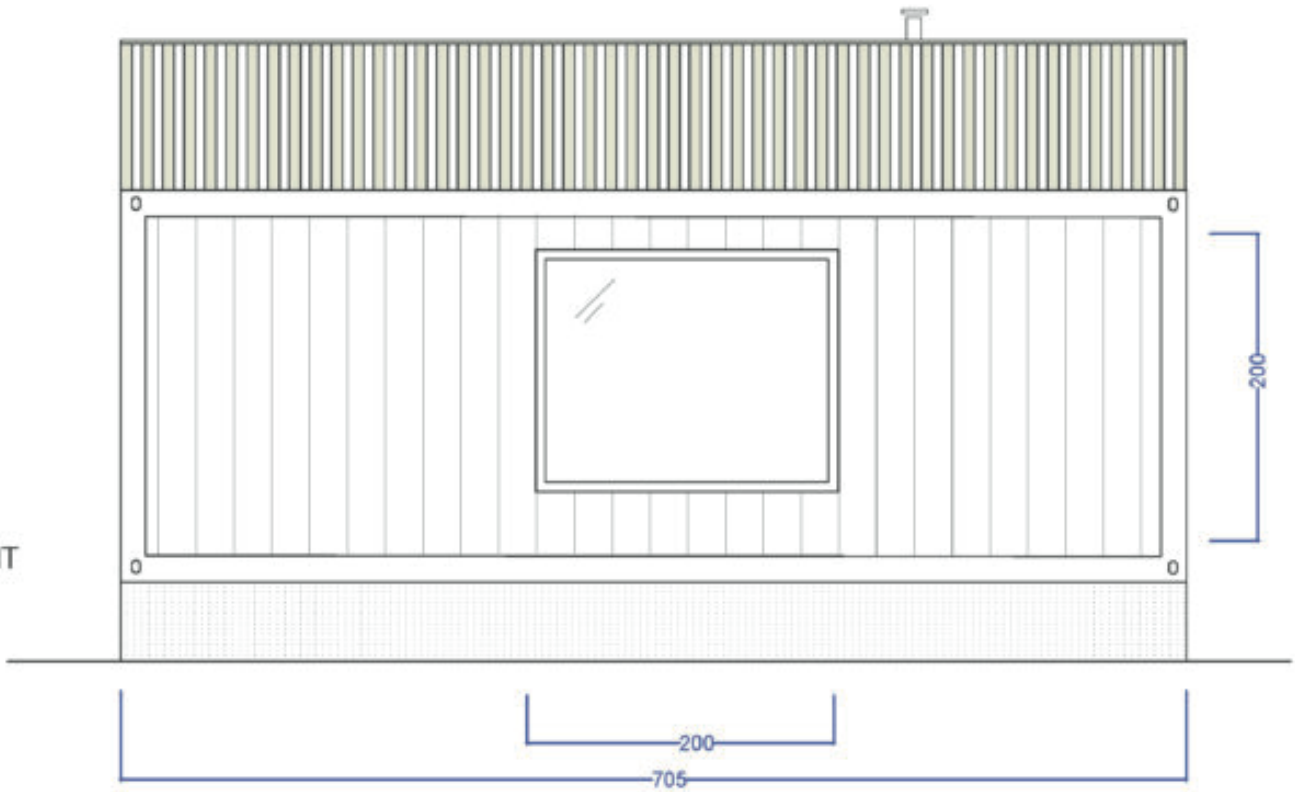

AVANT

ARRIÈRE

HOTEL CONTAINER BO NOEL

elevations

Echelle 1:50

Date 28/06/21

Format A4

Dessin JD

Aménagement d'un container
maritime

**trivial
mass**

Lausanne
+41 21 329 04 10
Genève
+41 22 536 33 13
contact@trivialmass.com