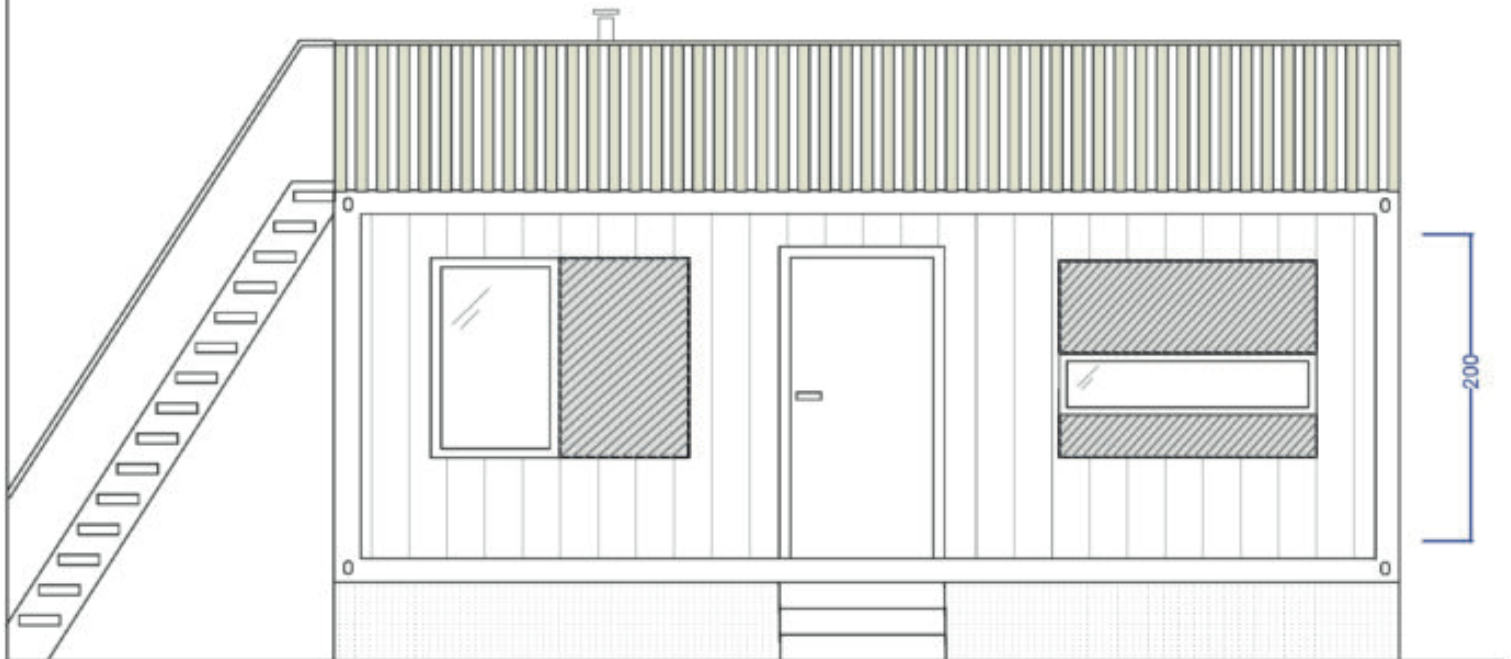

Dessin JD

Amenagement d'un container maritime

**trivial  
mass**

Lausanne  
+41 21 329 04 10  
Genève  
+41 22 536 33 13  
contact@trivialmass.com

AVANT

ARRIÈRE

HOTEL CONTAINER BO NOEL

elevations